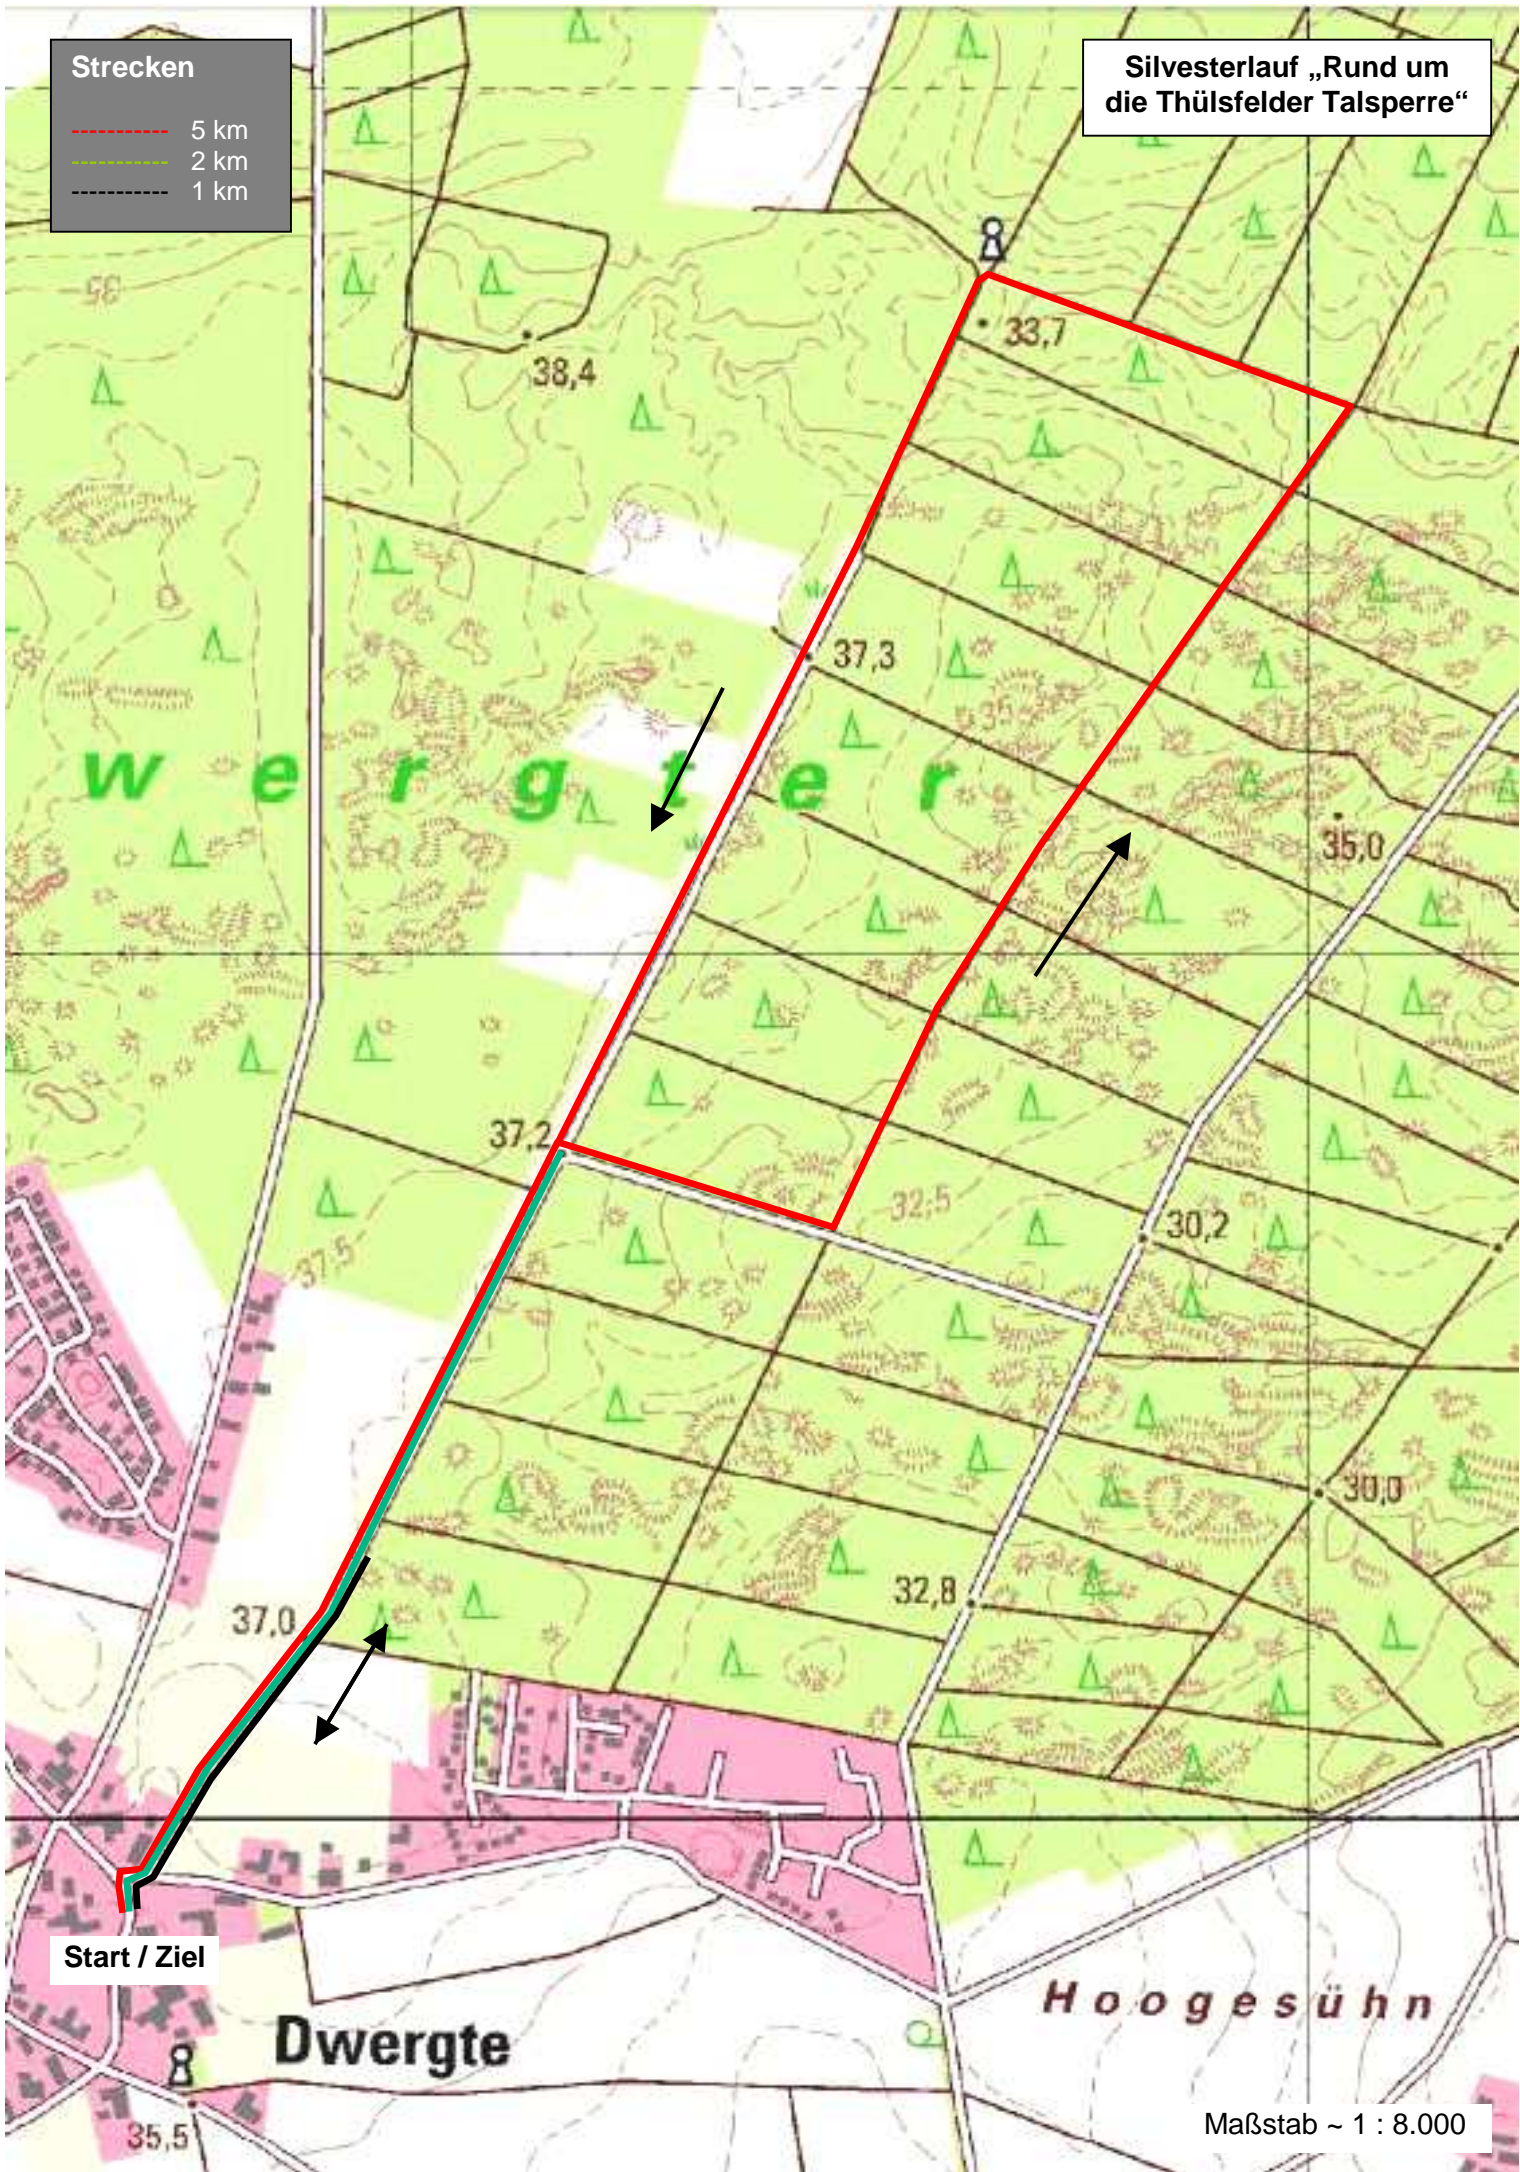

Strecken

- 10 engl. Meilen
- 10 km

Silvesterlauf „Rund um die Thülsfelder Talsperre“

Start / Ziel

Maßstab ~ 1 : 25.000

Strecken

- 5 km
- 2 km
- 1 km

Silvesterlauf „Rund um die Thülsfelder Talsperre“

Start / Ziel

Dwergte

Hoogesühn

Maßstab ~ 1 : 8.000