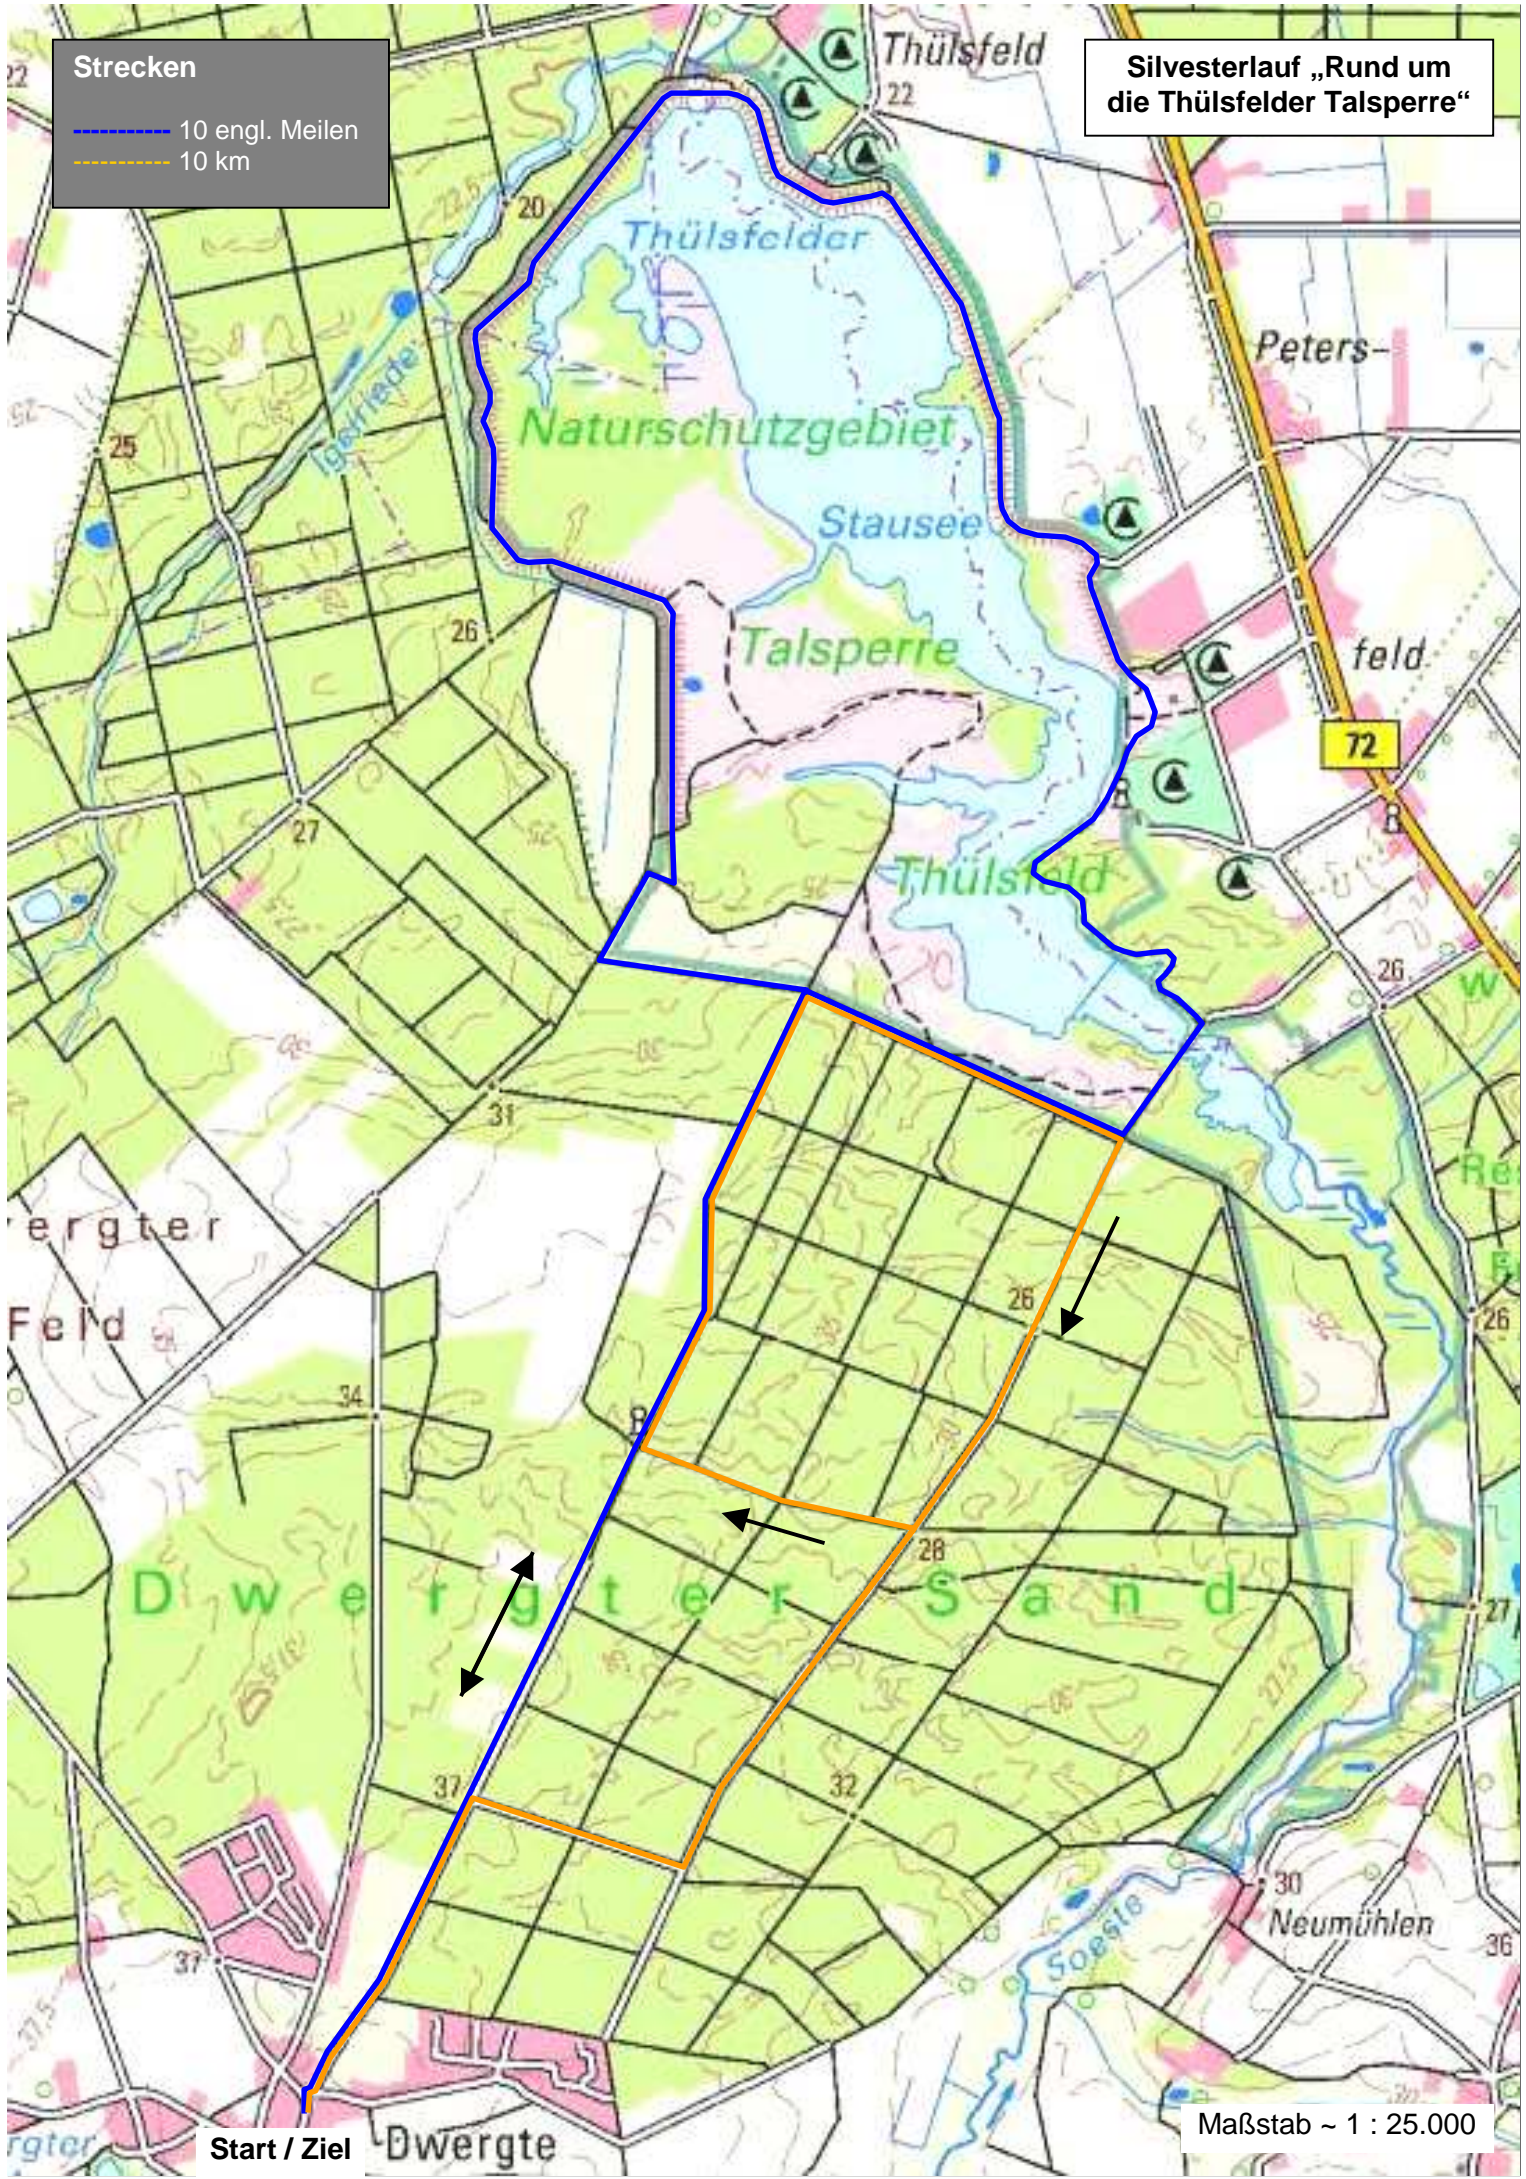

Strecken

- 10 engl. Meilen
- 10 km

Silvesterlauf „Rund um die Thülsfelder Talsperre“

Start / Ziel

Maßstab ~ 1 : 25.000

Strecken

- 5 km
- 2 km
- 1 km

Silvesterlauf „Rund um die Thülsfelder Talsperre“

Start / Ziel

Dwergte

Hoogesühn

Maßstab ~ 1 : 8.000